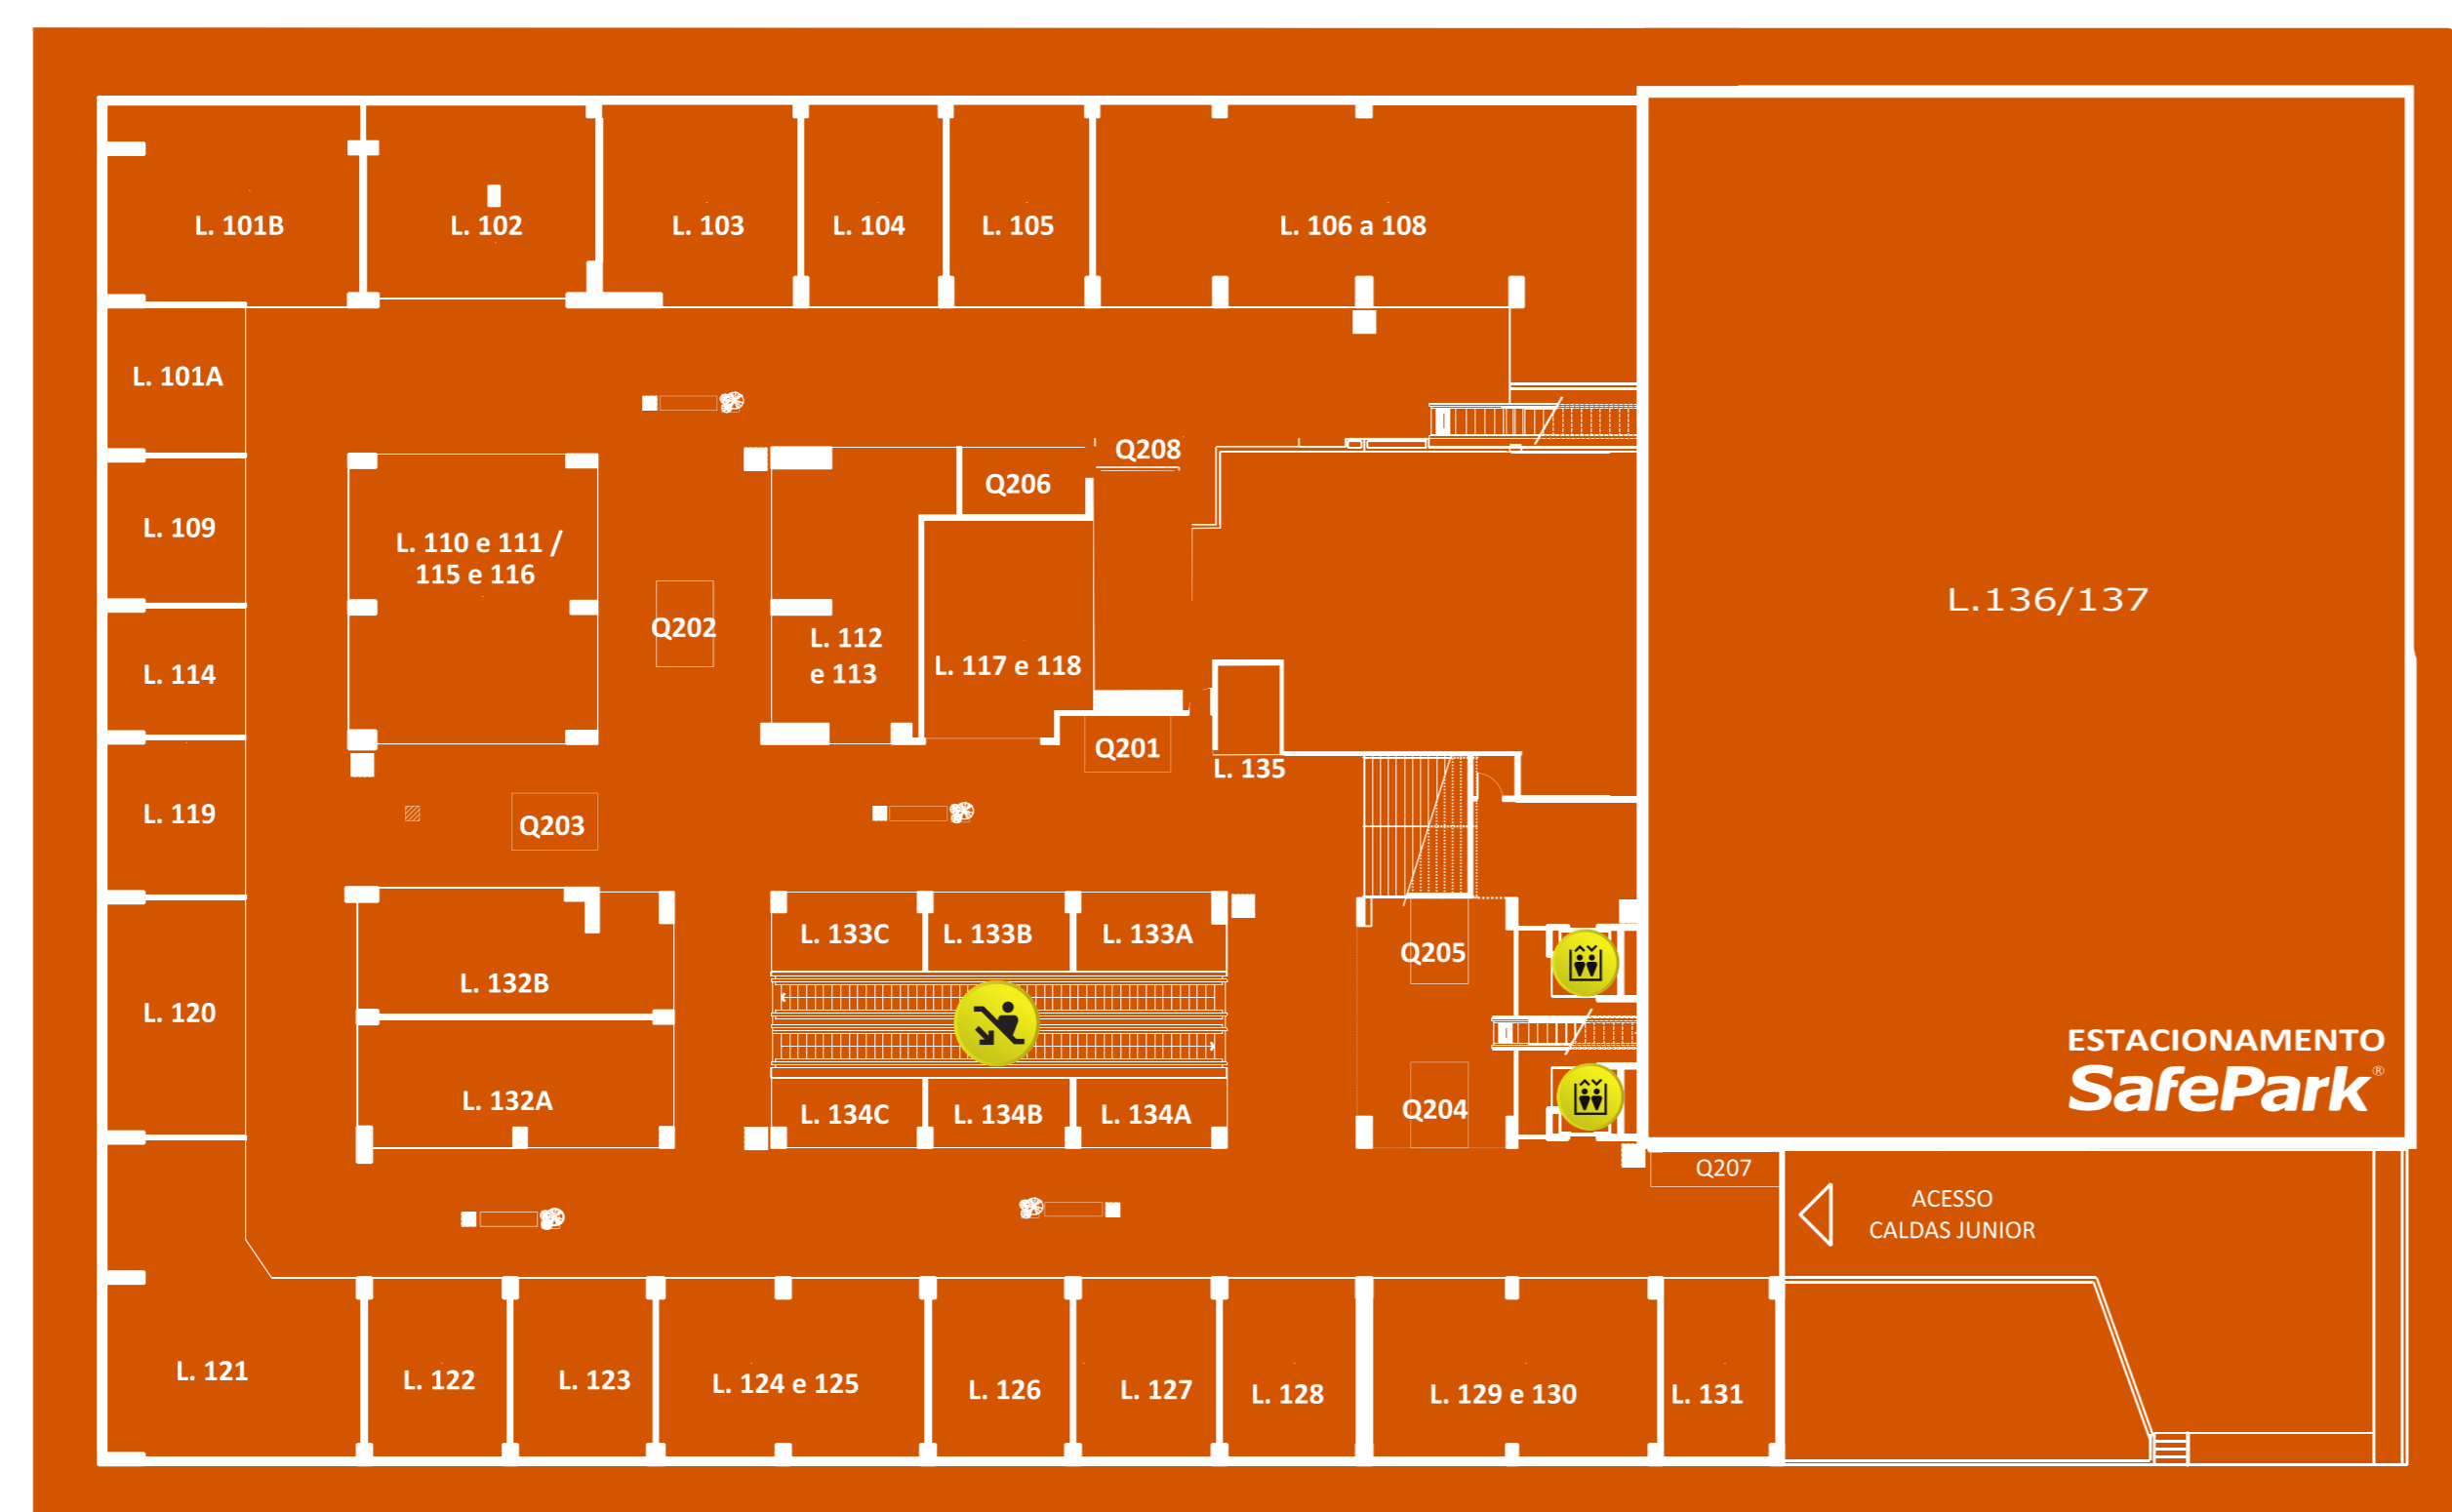

Piso Andradas

Andradas Floor

AURUM ACESSÓRIOS	L.4B
BEAGLE	L.6/7
BURGER KING	L.26B
BURGER KING SORVETES	Q.104
CACAU SHOW	L.11
CAPSHOP	T.032
ENJOY FOOD	L.2
GI PITANGA	L.31
LEBES MOBILE	L.4C
LOJAS AMERICANAS	Subsolo
McDONALD'S/McCAFÉ	L.2
MARIA AÇAÍ	Q.102
MARKT BBQ	L.24
PAQUETÁ	L.3
PASTELLON	L.23
TIPO EXPORTAÇÃO	L.26A
TROPPO BENE DOCES E SALGADOS	L.5C
WORLD MOBIS	Q.103

-  **Praça de Alimentação**
Food court
-  **Escadas**
Stairs
-  **Sanitários**
Toilets
-  **Escadas Rolantes**
Escalators
-  **Elevadores**
Elevators

Piso Caldas Júnior

Caldas Júnior Floor

BY WOMAN	L.134C
CHARMANT	L.128
CHEF DA EMPADA	Q.205
CORREIOS/POSTSHOP	L.102
CACAU SHOW	L.11
GHEREDY	T.132A
GRÊMIO MANIA	L.133C
ENTER STORE	L.134A
INVEST CAMBIO	L.127
LOTÉRICA SHOPPING DA SORTE	L.120
MOINHOS FITNESS	L.136/137
NEW'S CAFÉ	Q.208
NUTRITOP	L.135
ÓTICA CHARME	L.134B
PLANETA SURF	L.129 E 130
SU CASA	L.124 e 125
TOP CONCEPT	L.132B

01 NÍVEL ACIMA

Piso Grande Hotel

Grande Hotel Floor

ARCOPLEX CINEMAS	L.201/209/211
AROMAZ CAFÉ	L.226 e 227F
ÁSIA PRESENTES	L.218 e 219
CVC VIAGENS	L.220
ERA VIRTUAL	L.215 e 216
M&S CONCEPT	T.227A
STYLE INFORMÁTICA	L.227B
TELETRONICX	L.227E
CAIXAS ELETRÔNICOS	Banco24Horas, Banrisul, saque/pague

02 NÍVEIS ACIMA

Rua da Praia
SHOPPING